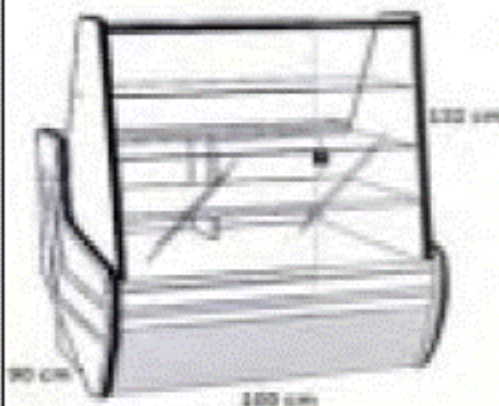

Cukrárenská vitrina SWEET C - s rovným sklem

- cukrárenská vitrina, s vestavěným agregátem DANFOSS (SRN) +2/+8°C, R-507
- pracovní plocha 250 mm postforming, rovné sklo, hloubka vitríny 930 mm, výška 1 350 mm
- výstavní plocha výsuvná nerez 770 mm, zadní noční kryty z plexi standardně
- tři skleněné police, HORNÍ DVĚ NEJSOU CHLAZENÉ!

Cukrárenská vitrina SWEET C-G - s oblým sklem

- cukrárenská vitrina, s vestavěným agregátem DANFOSS (SRN) +2/+8°C, R-507
- pracovní plocha 250 mm broušená žula, oblé sklo, hloubka vitríny 920 mm, výška 1 380 mm
- výstavní plocha výsuvná nerez 770 mm, zadní noční kryty z plexi standardně
- tři skleněné police, HORNÍ DVĚ NEJSOU CHLAZENÉ!
- spodní panel podsvětlený /průsvitný plast/

C-09 Gn 945 x 930 x 1370 60 610

C-13 Gn 1345 x 930 x 1370 66 980

C-17 Gn 1745 x 930 x 1370 72 470

barevné provedení: dřevěné odstíny

Neutrální a nechlazené pulty/provedení bílé nebo bukové lamino/

LPK SPC - rovný modul 1000 x 900 x 870 11 590

SPC-P / L (pouze pravá nebo levá bočnice) 10 340

LPK SPC NW - rohový modul vnitřní 900 x 900 x 870 10 440

LPK SPC NZ - rohový modul vnější 850 x 850 x 870 11 700

LPK SPC WW - nechlazená cukrárenská vitrina 1000 x 900 x 1320 11 380