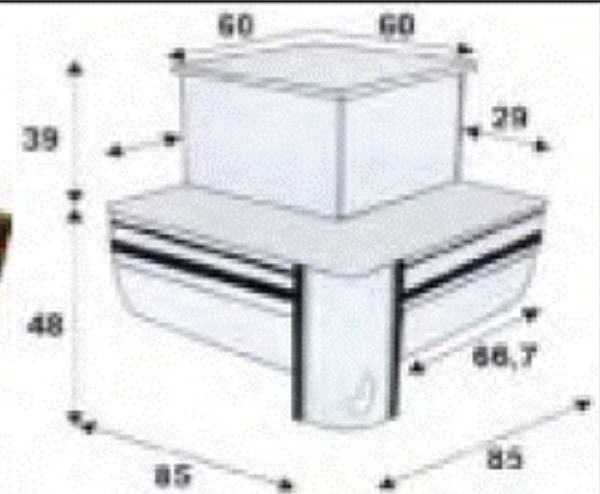

Cukrárenská vitrina SWEET C-G - s oblým sklem

- cukrárenská vitrina, s vestavěným agregátem DANFOSS (SRN) +2/+8°C, R-507
- pracovní plocha 250 mm broušená žula, oblé sklo, hloubka vitríny 920 mm, výška 1 380 mm
- výstavní plocha výsuvná nerez 770 mm, zadní noční kryty z plexi standardně
- tři skleněné police, HORNÍ DVĚ NEJSOU CHLAZENÉ!
- spodní panel podsvětlený /průsvitný plast/

Cukrárenská vitrina GRAND C-GG - s oblým sklem

- cukrárenská vitrina, s vestavěným agregátem DANFOSS (SRN) +2/+8°C, R-507
- pracovní plocha 250 mm broušená žula, oblé sklo, hloubka vitríny 995 mm, výška 1 435 mm
- výstavní plocha výsuvná nerez 840 mm, zadní noční kryty z plexi standardně
- tři skleněné police, HORNÍ DVĚ NEJSOU CHLAZENÉ!

C-09 Gn 945 x 930 x 1370 60 610

C-13 Gn 1345 x 930 x 1370 66 980

C-17 Gn 1745 x 930 x 1370 72 470

barevné provedení: dřevěné odstíny

Neutrální a nechlazené pulty/provedení bílé nebo bukové lamino/

LPK SPC - rovný modul 1000 x 900 x 870 11 590

SPC-P / L (pouze pravá nebo levá bočnice) 10 340

LPK SPC NW - rohový modul vnitřní 900 x 900 x 870 10 440

LPK SPC NZ - rohový modul vnější 850 x 850 x 870 11 700

LPK SPC WW - nechlazená cukrárenská vitrina 1000 x 900 x 1320 11 380