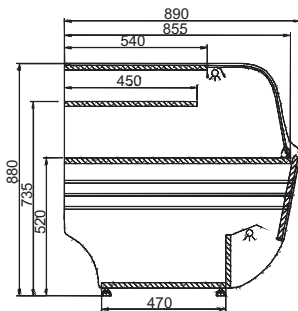

Na objednávku :

- ⇒ neutrální nebo teplá verze
- ⇒ spojování do sestav pouze dřevěné provedení

Provedení dřevo

- Teak 2332
- Brunat 2205
- Oranž 2325
- Teak 2363

Provedení nerez

Rohový pult neutrální

Roh 90° - neutrální (nechlazený) otevřený

Roh 90° - neutrální (nechlazený) uzavřený

Neutrální regál

Roh 90° - neutrální uzavřený

Roh 90° - neutrální otevřený

Neutrální pult s policí a osvětlením

	pulty/roh	pult neutrální	pult neutrální	roh 90°	roh 45°
rozměry V x Š x H v cm		85 x 96 x 89	85 x 126 x 89	otevřený/uzavřený	otevřený/uzavřený
dop. cena bez DPH - dřevo		23 990,-	25 990,-	49 990,-	43 990,-

Bellisima II - dřevo	90	130	200
rozměry V x Š x H v cm	142 x 94 x 89	142 x 134 x 89	142 x 199 x 76
cena bez DPH - chlazená	59 990,-	67 990,-	74 990,-
cena bez DPH - neutrální	49 990,-	53 990,-	63 990,-
cena bez DPH - vyhřívána	62 990,-	68 990,-	79 990,-

Bellisima II - nerez	120 GACH	150 GACH
rozměry V x Š x H v cm	146 x 120 x 76	146 x 150 x 76
cena bez DPH - chlazená	74 990,-	85 990,-
cena bez DPH - neutrální	-,-	-,-
cena bez DPH - vyhřívána	77 990,-	88 990,-