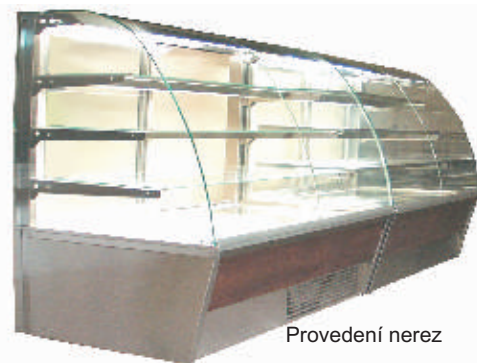

Výrobek

Popis

Cukrářská chladicí vitrina

Strana 7

BELLISIMA II

- ⇒ ventilované chlazení s odvlhčováním
- ⇒ vestavěný agregát, chladivo R404a
- ⇒ elektronický regulátor
- ⇒ digitální ukazatel teploty
- ⇒ automatické odtávání
- ⇒ automatické odpařování kondenzátu
- ⇒ oblé čelní sklo
- ⇒ 3 skleněné chlazené police
- ⇒ osvětlení polic a vitríny
- ⇒ chlazená výstavní plocha
- ⇒ zadní posuvná izolační skla
- ⇒ rozsah teplot +6 až +12°C
- ⇒ napětí 230V/50Hz

Na objednávku :

- ⇒ neutrální nebo teplá verze
- ⇒ spojování do sestav pouze dřevěné provedení

Provedení dřevo

- Teak 2332
- Brunat 2205
- Oranž 2325
- Teak 2363

Provedení nerez

Rohový pult neutrální

Roh 90° - neutrální (nechlazený) otevřený

Roh 90° - neutrální (nechlazený) uzavřený

Neutrální regál

Roh 90° - neutrální uzavřený

Roh 90° - neutrální otevřený

Neutrální pult s policí a osvětlením

	pulty/roh	pult neutrální	pult neutrální	roh 90°	roh 45°
rozměry V x Š x H v cm		85 x 96 x 89	85 x 126 x 89	otevřený/uzavřený	otevřený/uzavřený
dop. cena bez DPH - dřevo		23 990,-	25 990,-	49 990,-	43 990,-