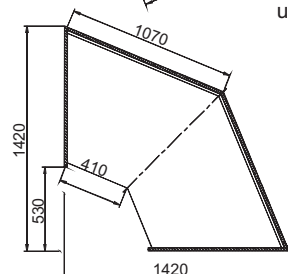

Na objednávku :

- ⇒ neutrální nebo teplá verze
- ⇒ spojování do sestav pouze dřevěné provedení

Provedení dřevo

- Teak 2332
- Brunat 2205
- Oranž 2325
- Teak 2363

Provedení nerez

Rohový pult neutrální

Roh 90° - neutrální (nechlazený) otevřený

Roh 90° - neutrální (nechlazený) uzavřený

Neutrální regál

Roh 90° - neutrální uzavřený

Roh 90° - neutrální otevřený

Neutrální pult s policí a osvětlením

	pulty/roh	pult neutrální	pult neutrální	roh 90°	roh 45°
rozměry V x Š x H v cm		85 x 96 x 89	85 x 126 x 89	otevřený/uzavřený	otevřený/uzavřený
dop. cena bez DPH - dřevo		23 990,-	25 990,-	49 990,-	43 990,-

Bellisima II - dřevo	90	130	200
rozměry V x Š x H v cm	142 x 94 x 89	142 x 134 x 89	142 x 199 x 76
cena bez DPH - chlazená	59 990,-	67 990,-	74 990,-
cena bez DPH - neutrální	49 990,-	53 990,-	63 990,-
cena bez DPH - vyhřívána	62 990,-	68 990,-	79 990,-

Bellisima II - nerez	120 GACH	150 GACH
rozměry V x Š x H v cm	146 x 120 x 76	146 x 150 x 76
cena bez DPH - chlazená	74 990,-	85 990,-
cena bez DPH - neutrální	-,-	-,-
cena bez DPH - vyhřívána	77 990,-	88 990,-