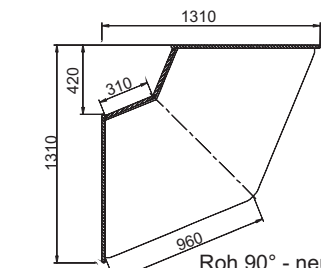

Na objednávku :

- ⇒ neutrální nebo teplá verze
- ⇒ spojování do sestav pouze dřevěné provedení

Provedení dřevo

- Teak 2332
- Brunat 2205
- Oranž 2325
- Teak 2363

Provedení nerez

Rohový pult neutrální

Roh 90° - neutrální (nechlazený) otevřený

Roh 90° - neutrální (nechlazený) uzavřený

Neutrální regál

Roh 90° - neutrální uzavřený

Roh 90° - neutrální otevřený

Neutrální pult s policí a osvětlením

	pulty/roh	pult neutrální	pult neutrální	roh 90°	roh 45°
rozměry V x Š x H v cm		85 x 96 x 89	85 x 126 x 89	otevřený/uzavřený	otevřený/uzavřený
dop. cena bez DPH - dřevo		23 990,-	25 990,-	49 990,-	43 990,-

Bellisima II - dřevo	90	130	200
rozměry V x Š x H v cm	142 x 94 x 89	142 x 134 x 89	142 x 199 x 76
cena bez DPH - chlazená	59 990,-	67 990,-	74 990,-
cena bez DPH - neutrální	49 990,-	53 990,-	63 990,-
cena bez DPH - vyhřívána	62 990,-	68 990,-	79 990,-

Bellisima II - nerez	120 GACH	150 GACH
rozměry V x Š x H v cm	146 x 120 x 76	146 x 150 x 76
cena bez DPH - chlazená	74 990,-	85 990,-
cena bez DPH - neutrální	-,-	-,-
cena bez DPH - vyhřívána	77 990,-	88 990,-