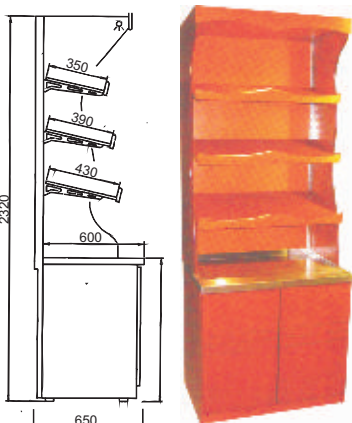

Výrobek

Popis

Cukrářská chladicí vitrina

Strana 7

BELLISIMA II

- ⇒ ventilované chlazení s odvlhčováním
- ⇒ vestavěný agregát, chladivo R404a
- ⇒ elektronický regulátor
- ⇒ digitální ukazatel teploty
- ⇒ automatické odtávání
- ⇒ automatické odpařování kondenzátu
- ⇒ oblé čelní sklo
- ⇒ 3 skleněné chlazené police
- ⇒ osvětlení polic a vitríny
- ⇒ chlazená výstavní plocha
- ⇒ zadní posuvná izolační skla
- ⇒ rozsah teplot +6 až +12°C
- ⇒ napětí 230V/50Hz

Na objednávku :

- ⇒ neutrální nebo teplá verze
- ⇒ spojování do sestav pouze dřevěné provedení

Provedení dřevo

- Teak 2332
- Brunat 2205
- Oranž 2325
- Teak 2363

Provedení nerez

Rohový pult neutrální

Roh 90° - neutrální (nechlazený) otevřený

Roh 90° - neutrální (nechlazený) uzavřený

Neutrální regál

Roh 90° - neutrální uzavřený

Roh 90° - neutrální otevřený

Neutrální pult s policí a osvětlením

	pulty/roh	pult neutrální	pult neutrální	roh 90°	roh 45°
rozměry V x Š x H v cm		85 x 96 x 89	85 x 126 x 89	otevřený/uzavřený	otevřený/uzavřený
dop. cena bez DPH - dřevo		23 990,-	25 990,-	49 990,-	43 990,-

Bellisima II - nerez	120 GACH	150 GACH
rozměry V x Š x H v cm	146 x 120 x 76	146 x 150 x 76
cena bez DPH - chlazená	74 990,-	85 990,-
cena bez DPH - neutrální	-,-	-,-
cena bez DPH - vyhřívána	77 990,-	88 990,-