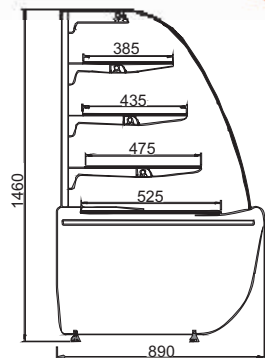

Provedení dřevo